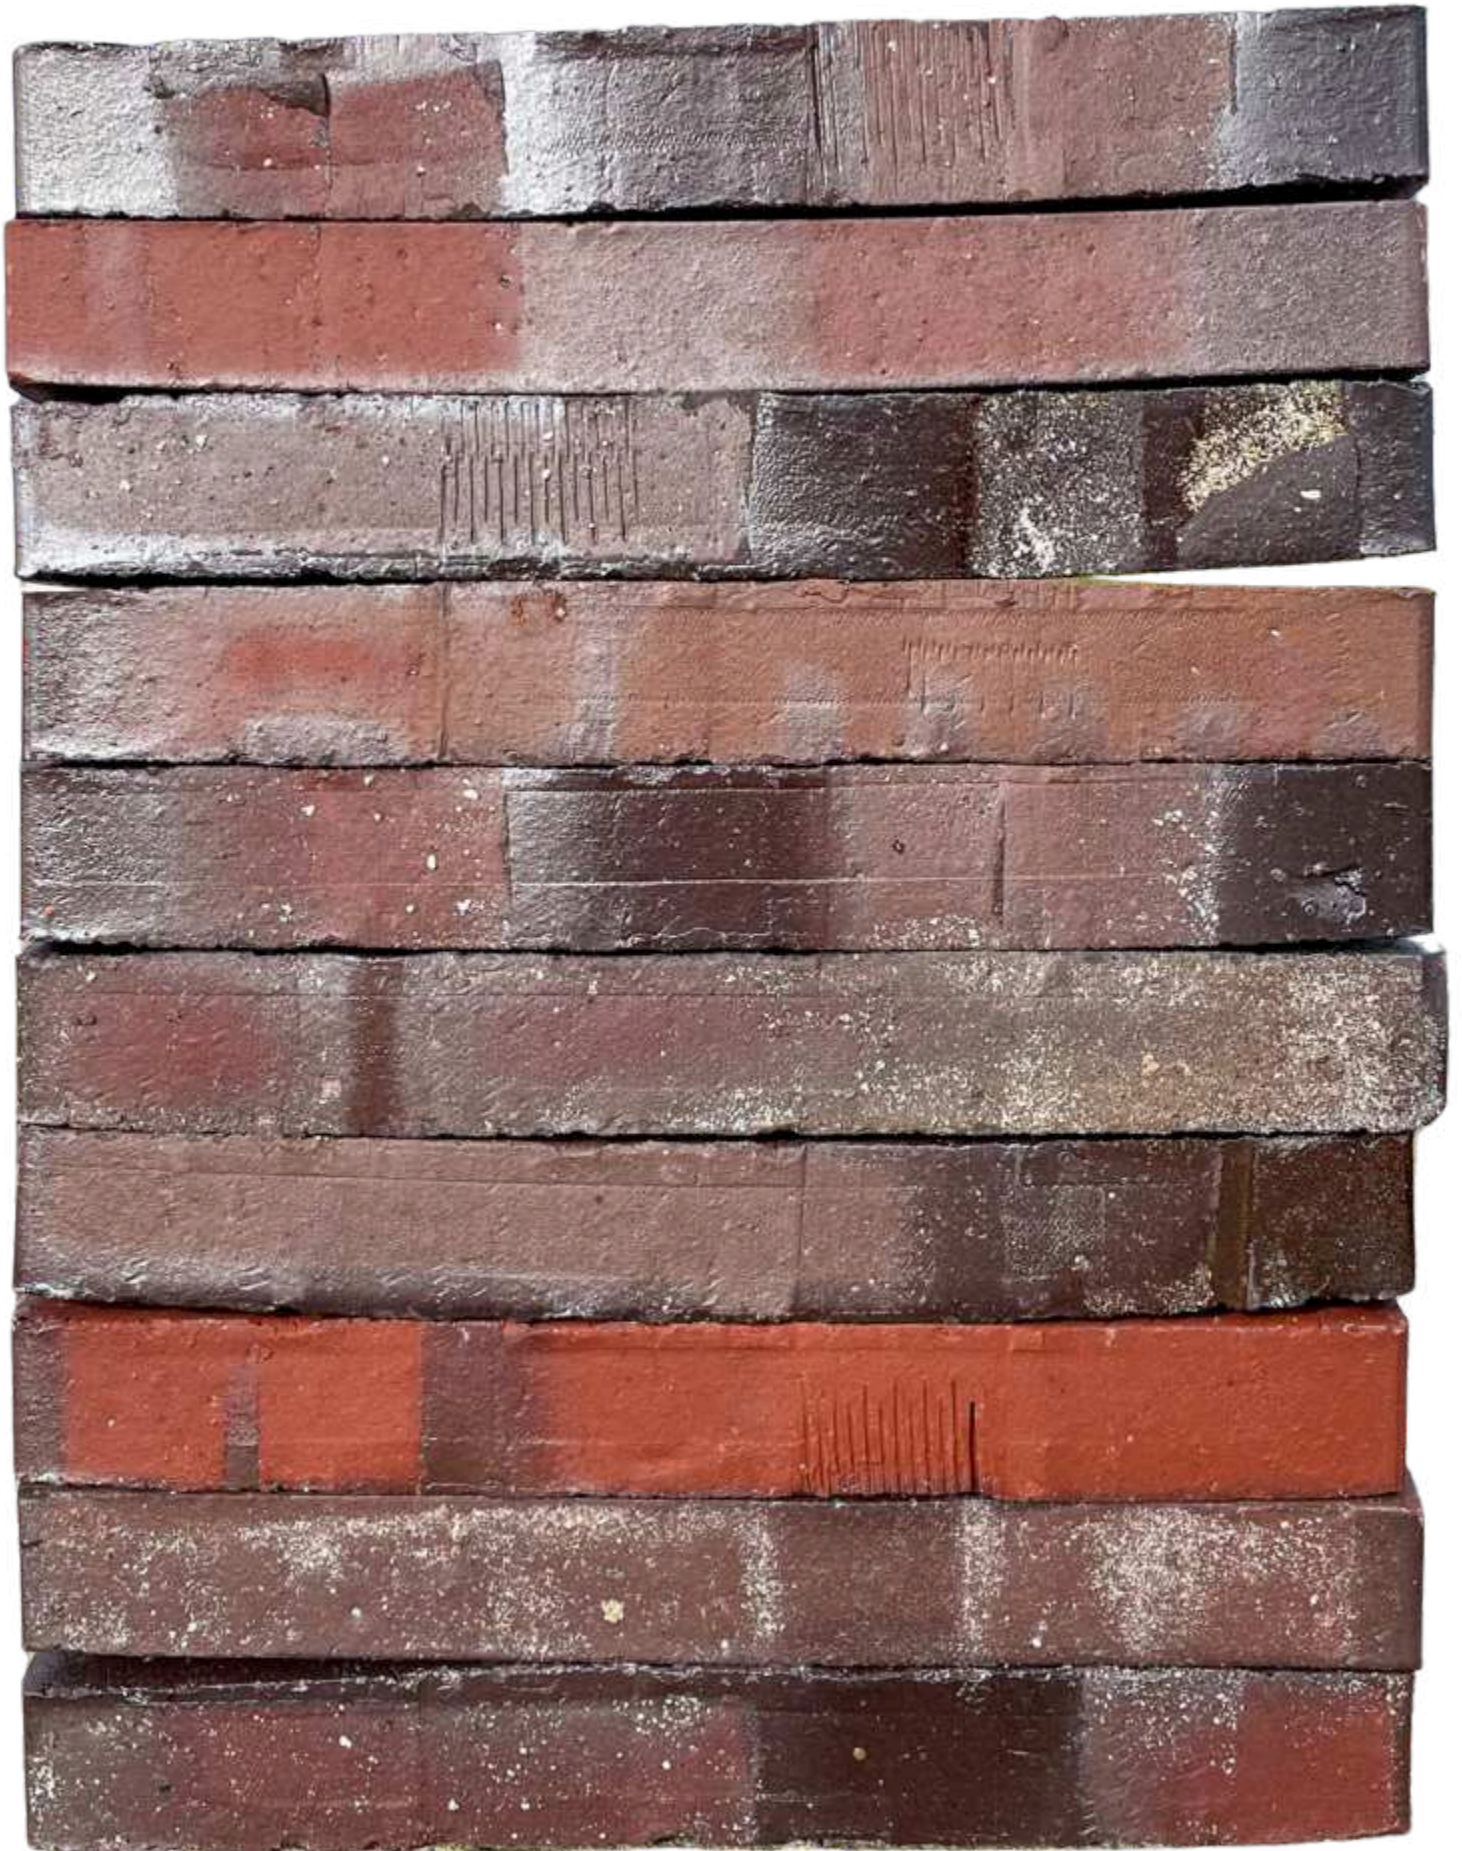

M218
Bedarf je m² : ca. 57 Stück