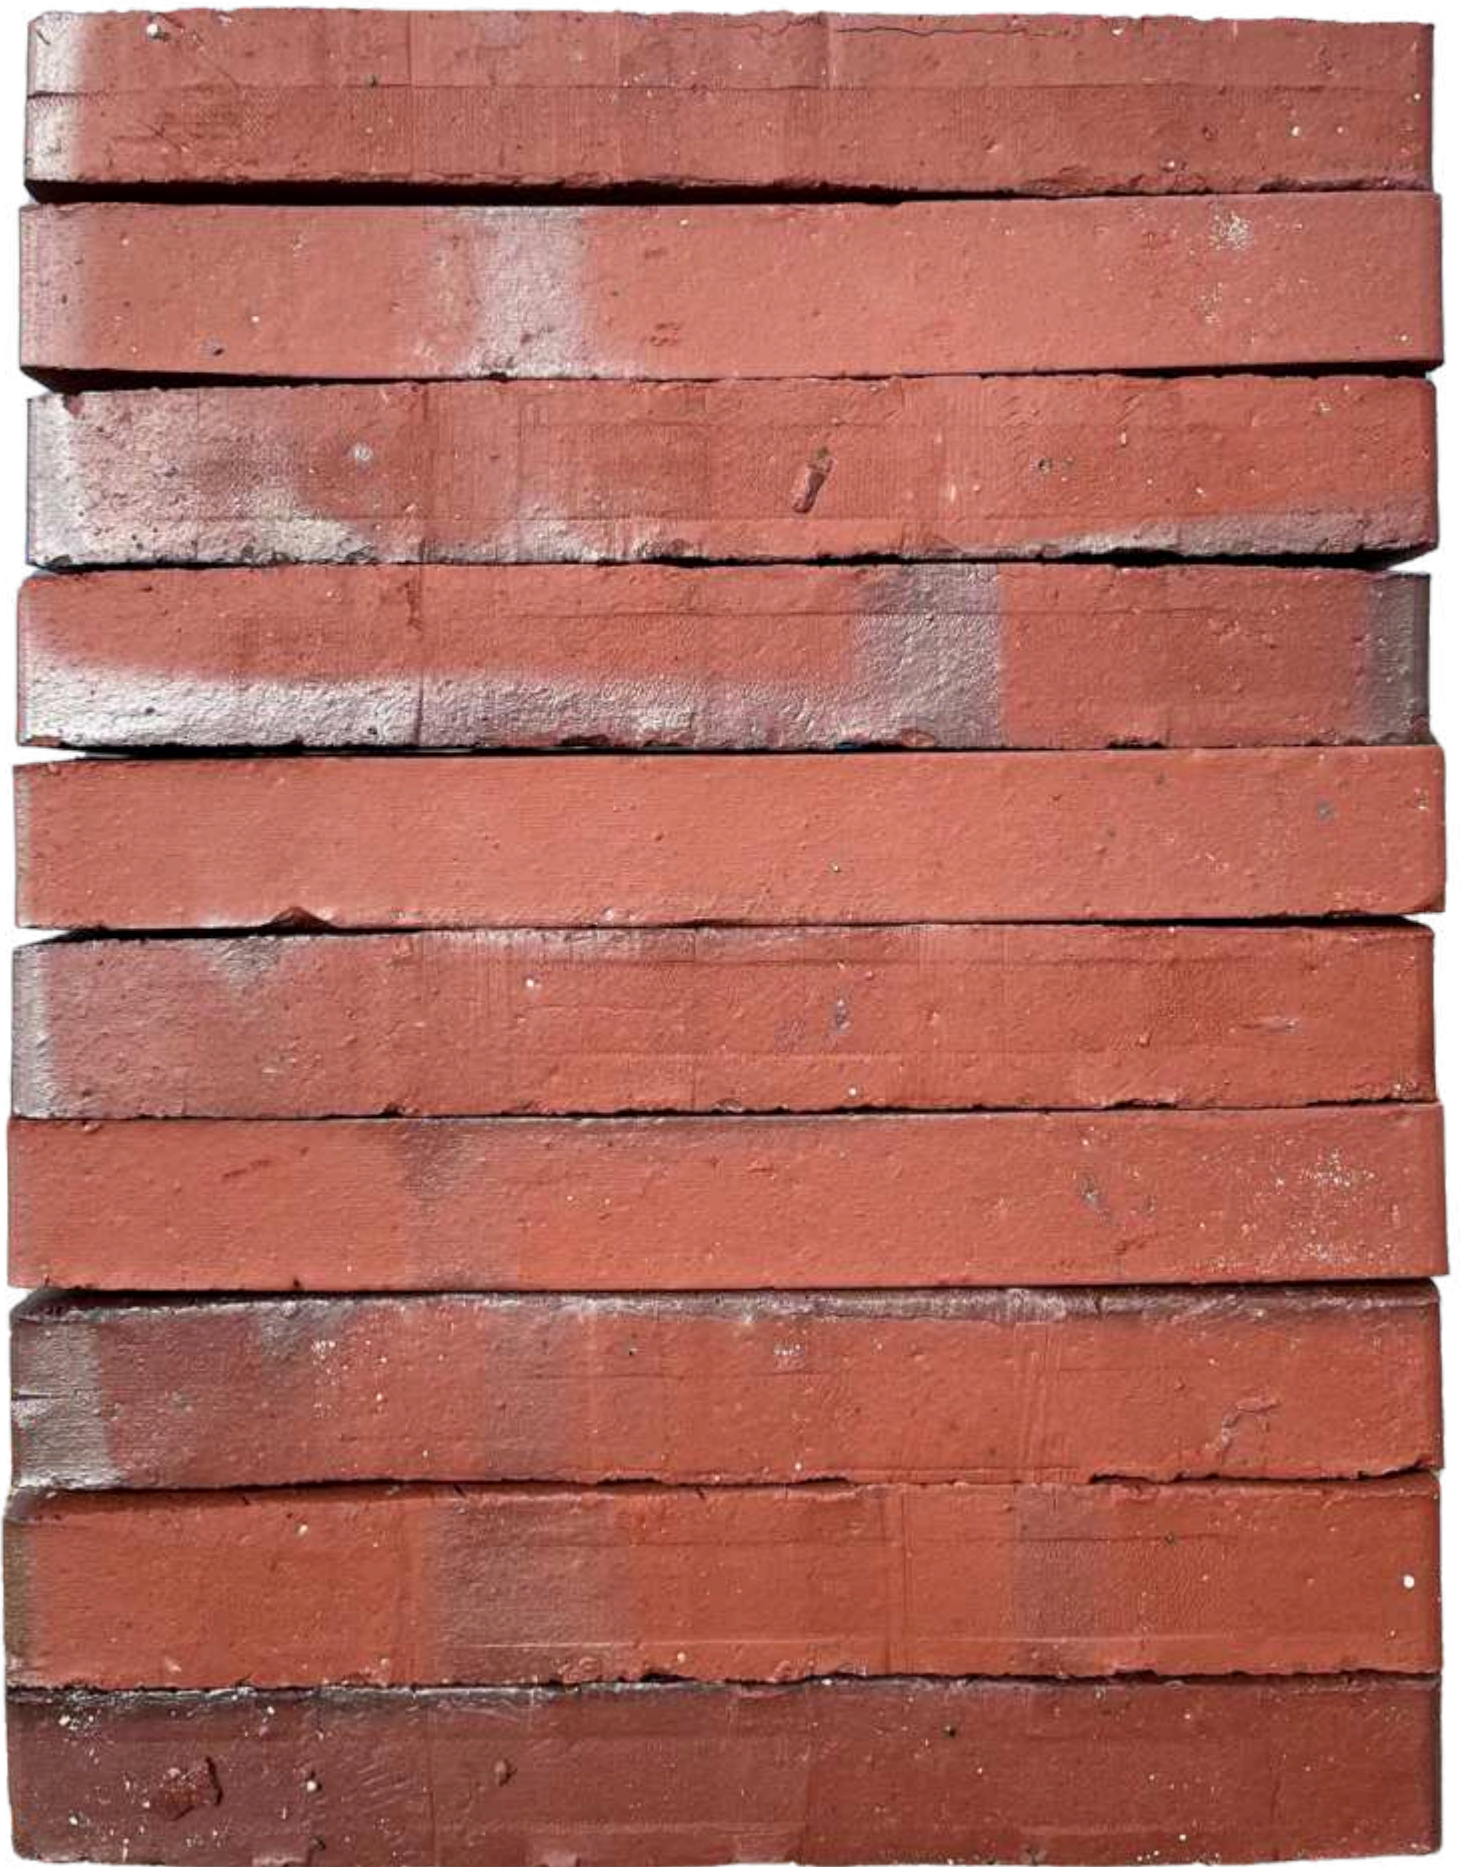

M187
Bedarf je m² : ca. 57 Stück