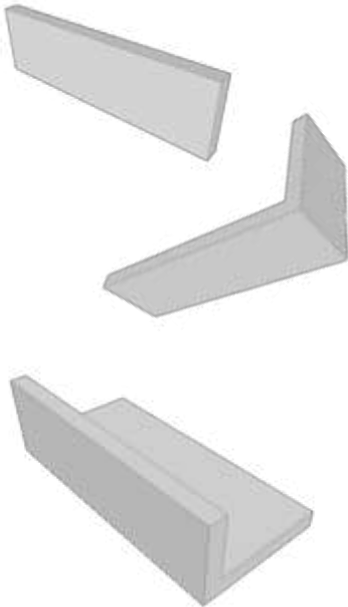

ALLE UNSERE KLINKERSTEINE SIND AUCH ALS KLINKERRIEMCHEN VERFÜGBAR, UM IHREN GESTALTUNGSMÖGLICHKEITEN EINE NEUE DIMENSION DER QUALITÄT UND INDIVIDUALITÄT ZU ERÖFFNEN. DIESE ERWEITERUNG UNSERES SORTIMENTS ERMÖGLICHT ES IHNEN, DIE EINZIGARTIGE SCHÖNHEIT UND LANGLEBIGKEIT UNSERER KLINKERPRODUKTE IN NOCH VIELSEITIGEREN ANWENDUNGSBEREICHEN ZU NUTZEN.